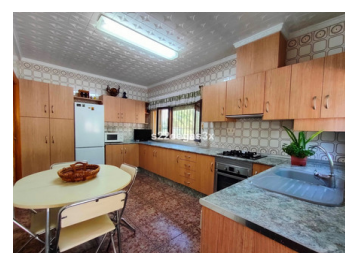

4 SOVRUM VILLA TILL SALU I ELDA - €387,000

 Sovrum: 4

 Bygg : 240m²

 Pool: No

 Badrum: 3

 Tomt: 10200m²

 Ref: 720480

Fastighetsbeskrivning