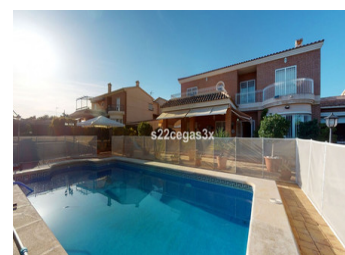

## 4 SOVRUM VILLA TILL SALU I ELCHE - €519,000

 Sovrum: 4

 Bygg : 257m<sup>2</sup>

 Pool: Yes

 Badrum: 5

 Tomt: 605m<sup>2</sup>

 Ref: 720451