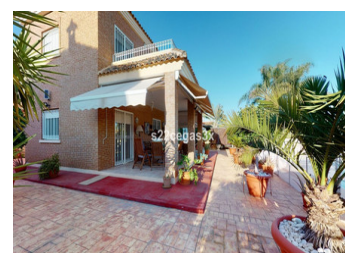

## 4 SOVRUM VILLA TILL SALU I ELCHE - €519,000

 Sovrum: 4

 Bygg : 257m<sup>2</sup>

 Pool: Yes

 Badrum: 5

 Tomt: 605m<sup>2</sup>

 Ref: 720451