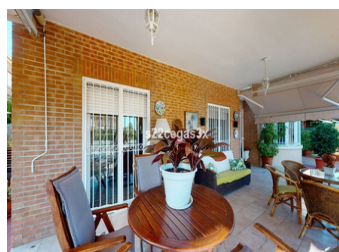

## 4 SOVRUM VILLA TILL SALU I ELCHE - €519,000

 Sovrum: 4

 Bygg : 257m<sup>2</sup>

 Pool: Yes

 Badrum: 5

 Tomt: 605m<sup>2</sup>

 Ref: 720451