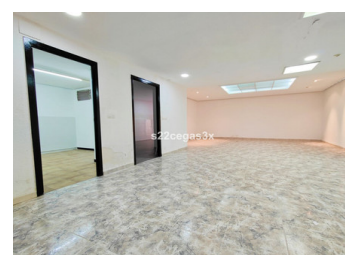

KOMMERSIELL TILL SALU I ELCHE - €89,990

 Sovrum: 0

 Bygg : 137m²

 Pool: No

 Badrum: 0

 Tomt: 0m²

 Ref: 720444

Fastighetsbeskrivning