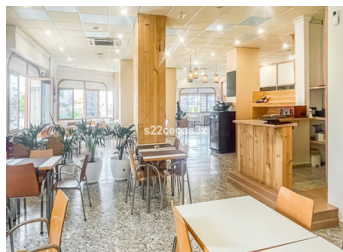

## KOMMERSIELL TILL SALU I EL CAMPELLO - €630,000

 Sovrum: 0

 Bygg : 371m<sup>2</sup>

 Pool: No

 Badrum: 0

 Tomt: 0m<sup>2</sup>

 Ref: 720436