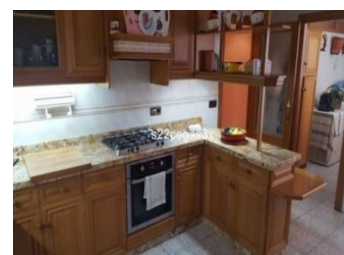

5 SOVRUM LÄGENHET TILL SALU I ELCHE - €124,999

 Sovrum: 5

 Badrum: 3

 Bygg : 190m²

 Tomt: 0m²

 Pool: No

 Ref: 720432

Fastighetsbeskrivning