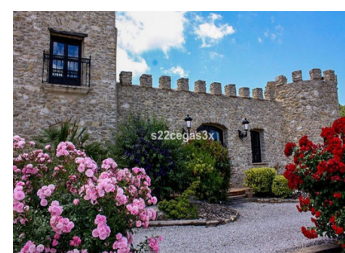

## 5 SOVRUM VILLA TILL SALU I RELLEU - €2,149,000

 Sovrum: 5

 Bygg : 473m<sup>2</sup>

 Pool: Yes

 Badrum: 2

 Tomt: 40130m<sup>2</sup>

 Ref: 720426