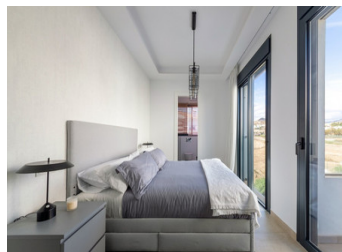

## 2 SOVRUM TAKVÅNING TILL SALU I NEW GOLDEN MILE - €685,000

 Sovrum: 2

 Bygg : 110m<sup>2</sup>

 Pool: Communal

 Badrum: 2

 Tomt: 150m<sup>2</sup>

 Ref: SEPH3128