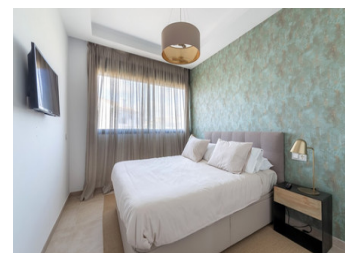

## 2 SOVRUM TAKVÅNING TILL SALU I NEW GOLDEN MILE - €685,000

 Sovrum: 2

 Bygg : 110m<sup>2</sup>

 Pool: Communal

 Badrum: 2

 Tomt: 150m<sup>2</sup>

 Ref: SEPH3128