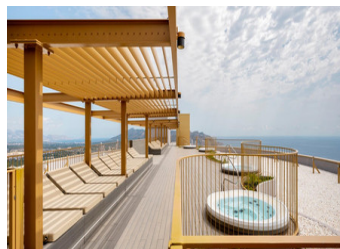

## 2 SOVRUM LÄGENHET TILL SALU I BENIDORM - €660,000

 Sovrum: 2

 Bygg : 96m<sup>2</sup>

 Pool: No

 Badrum: 2

 Tomt: 0m<sup>2</sup>

 Ref: 720263