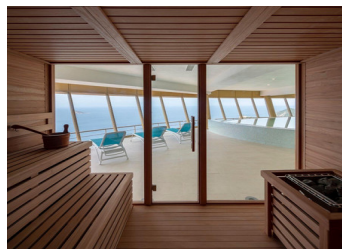

## 2 SOVRUM LÄGENHET TILL SALU I BENIDORM - €660,000

 Sovrum: 2

 Bygg : 96m<sup>2</sup>

 Pool: No

 Badrum: 2

 Tomt: 0m<sup>2</sup>

 Ref: 720263