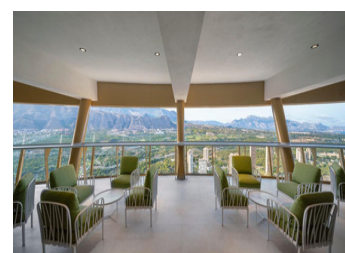

## 2 SOVRUM LÄGENHET TILL SALU I BENIDORM - €660,000

 Sovrum: 2

 Bygg : 96m<sup>2</sup>

 Pool: No

 Badrum: 2

 Tomt: 0m<sup>2</sup>

 Ref: 720263