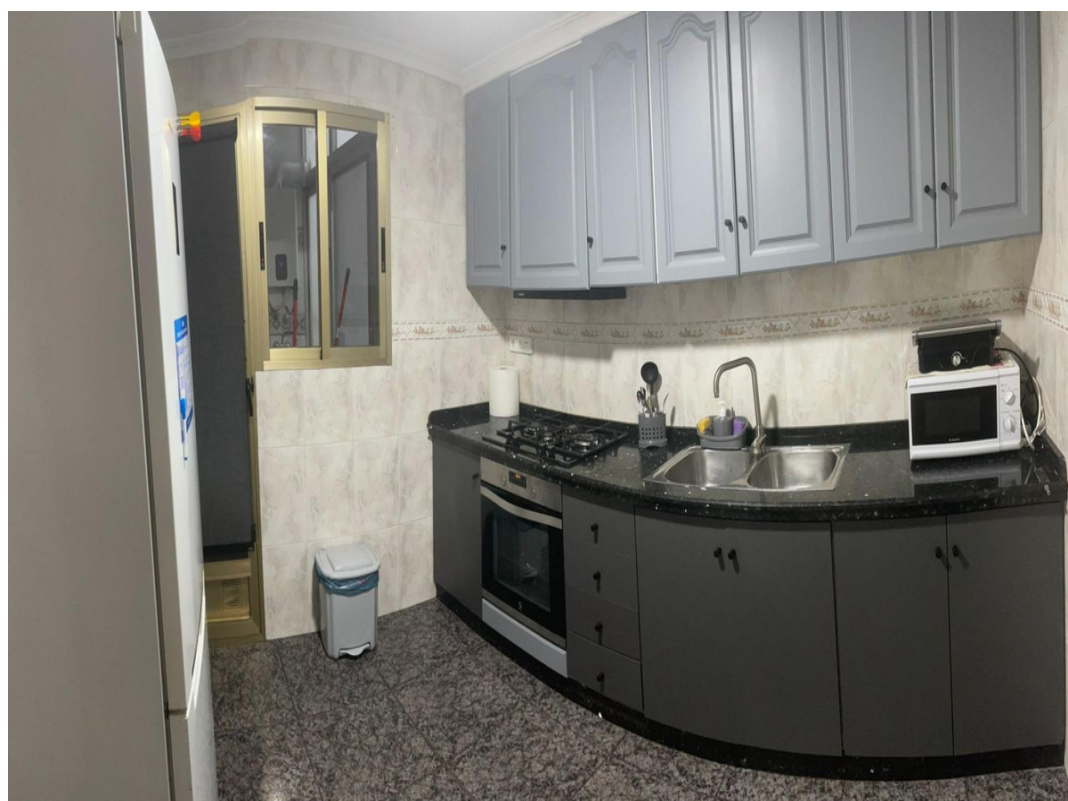

4 SOVRUM LÄGENHET TILL SALU I NOVELDA - €99,000

 Sovrum: 4

 Bygg : 117m²

 Pool: No

 Badrum: 1

 Tomt: 0m²

 Ref: 720250

Fastighetsbeskrivning