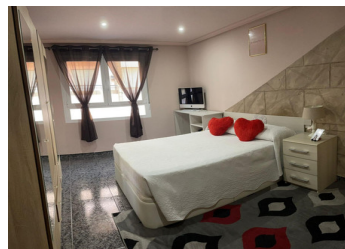

4 SOVRUM LÄGENHET TILL SALU I NOVELDA - €99,000

 Sovrum: 4

 Bygg : 117m²

 Pool: No

 Badrum: 1

 Tomt: 0m²

 Ref: 720250

Fastighetsbeskrivning