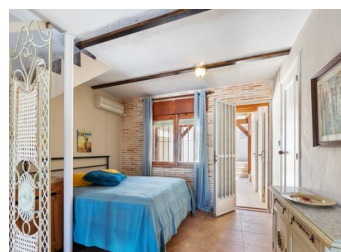

2 SOVRUM RADHUS TILL SALU I ORIHUELA - €239,000

 Sovrum: 2

 Bygg : 94m²

 Pool: No

 Badrum: 2

 Tomt: 182m²

 Ref: 702443

Fastighetsbeskrivning