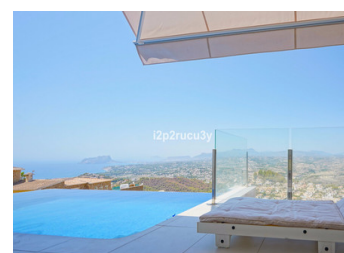

2 SOVRUM VILLA TILL SALU I CUMBRE DEL SOL - €875,000

 Sovrum: 2

 Bygg : 282m²

 Pool: Yes

 Badrum: 2

 Tomt: 1385m²

 Ref: 719853

Fastighetsbeskrivning