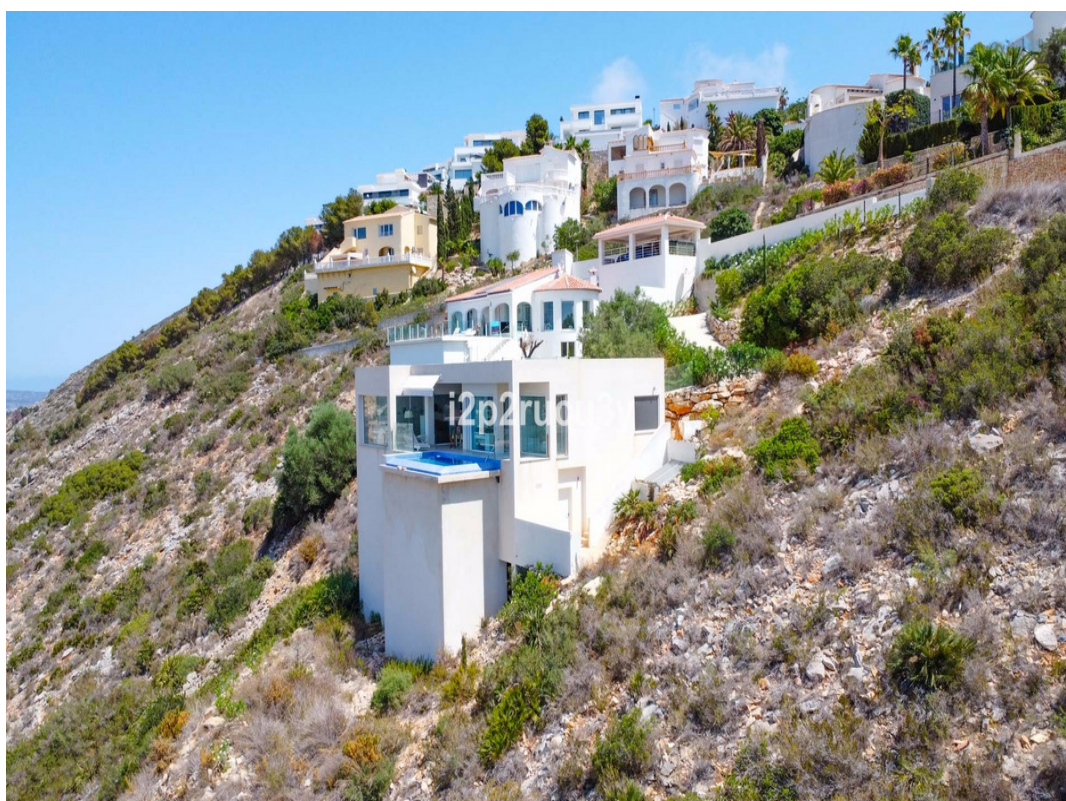

2 SOVRUM VILLA TILL SALU I CUMBRE DEL SOL - €875,000

 Sovrum: 2

 Bygg : 282m²

 Pool: Yes

 Badrum: 2

 Tomt: 1385m²

 Ref: 719853

Fastighetsbeskrivning