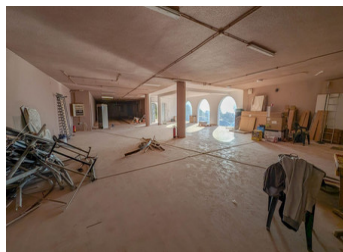

KOMMERSIELL TILL SALU I CALPE - €3,175,000

 Sovrum: 0

 Bygg : 814m²

 Pool: No

 Badrum: 0

 Tomt: 7262m²

 Ref: 719610

Fastighetsbeskrivning