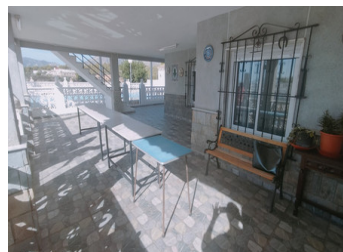

6 SOVRUM VILLA TILL SALU I CREVILLENT - €273,000

 Sovrum: 6

 Bygg : 299m²

 Pool: No

 Badrum: 4

 Tomt: 1757m²

 Ref: 719470

Fastighetsbeskrivning