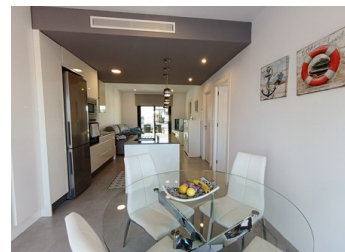

## 2 SOVRUM LÄGENHET TILL SALU I SAN PEDRO DEL PINATAR - €195,000

 Sovrum: 2

 Bygg : 65m<sup>2</sup>

 Pool: Yes

 Badrum: 2

 Tomt: m<sup>2</sup>

 Ref: 719425