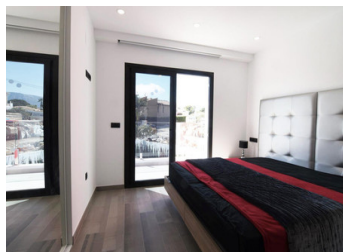

## 6 SOVRUM VILLA TILL SALU I CALPE - €950,000

 Sovrum: 6

 Bygg : 210m<sup>2</sup>

 Pool: Yes

 Badrum: 6

 Tomt: 800m<sup>2</sup>

 Ref: 719060