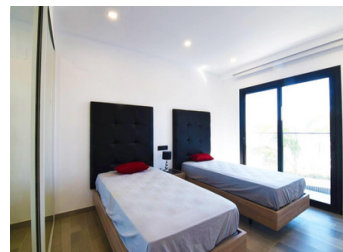

## 6 SOVRUM VILLA TILL SALU I CALPE - €950,000

 Sovrum: 6

 Bygg : 210m<sup>2</sup>

 Pool: Yes

 Badrum: 6

 Tomt: 800m<sup>2</sup>

 Ref: 719060