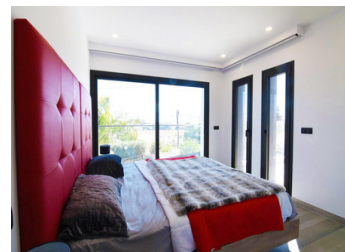

## 6 SOVRUM VILLA TILL SALU I CALPE - €950,000

 Sovrum: 6

 Bygg : 210m<sup>2</sup>

 Pool: Yes

 Badrum: 6

 Tomt: 800m<sup>2</sup>

 Ref: 719060