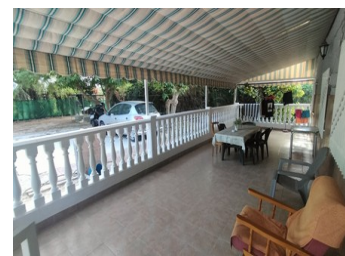

5 SOVRUM CHALET TILL SALU I CREVILLENTE - €226,000

 Sovrum: 5

 Bygg : 278m²

 Pool: No

 Badrum: 2

 Tomt: 1410m²

 Ref: 718917

Fastighetsbeskrivning