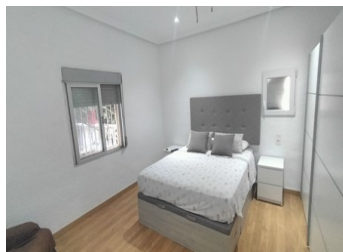

5 SOVRUM CHALET TILL SALU I CREVILLENTE - €226,000

 Sovrum: 5

 Bygg : 278m²

 Pool: No

 Badrum: 2

 Tomt: 1410m²

 Ref: 718917

Fastighetsbeskrivning