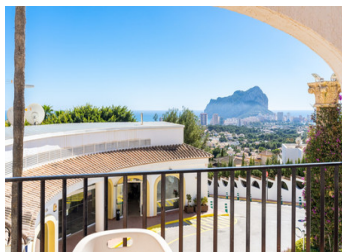

2 SOVRUM LÄGENHET TILL SALU I CALPE - €210,000

 Sovrum: 2

 Badrum: 1

 Bygg : 101m²

 Tomt: 0m²

 Pool: No

 Ref: 718545

Fastighetsbeskrivning