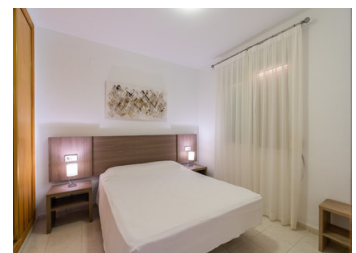

2 SOVRUM LÄGENHET TILL SALU I CALPE - €210,000

 Sovrum: 2

 Badrum: 1

 Bygg : 101m²

 Tomt: 0m²

 Pool: No

 Ref: 718545

Fastighetsbeskrivning