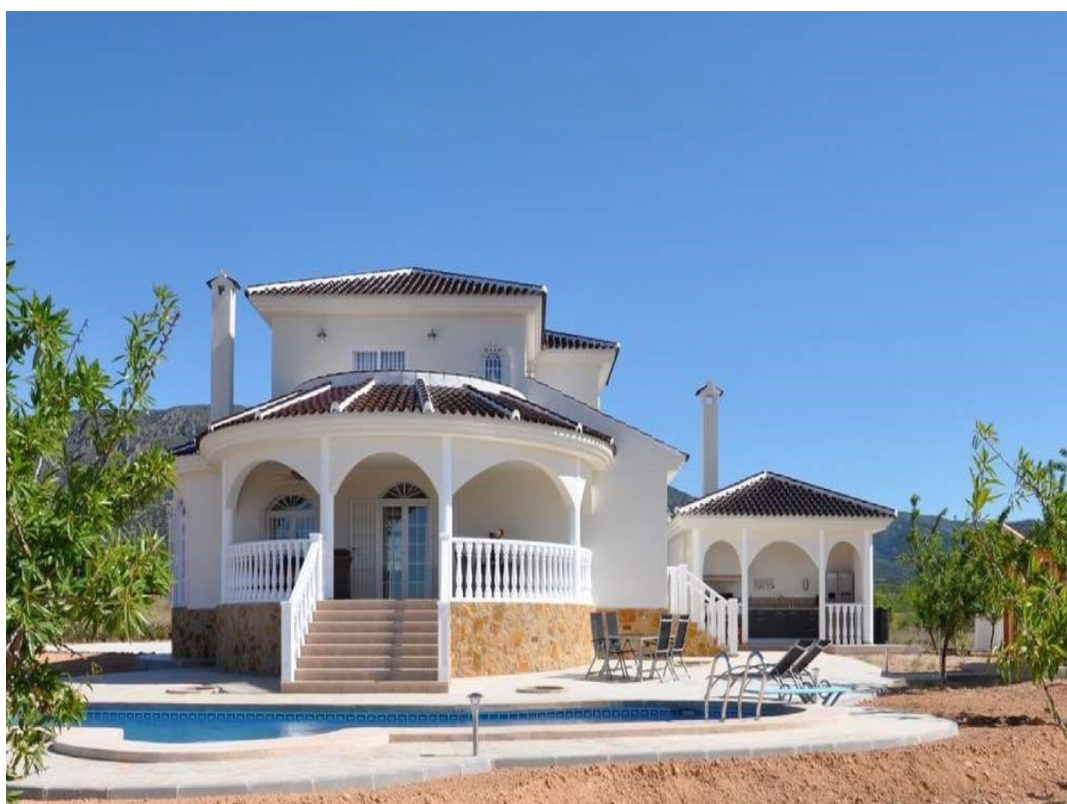

3 SOVRUM VILLA TILL SALU I ASPE - €394,000

 Sovrum: 3

 Bygg : 235m²

 Pool: Yes

 Badrum: 2

 Tomt: 0m²

 Ref: 715142

Fastighetsbeskrivning