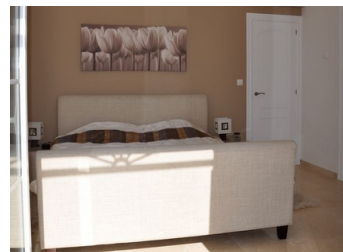

3 SOVRUM VILLA TILL SALU I ASPE - €394,000

 Sovrum: 3

 Bygg : 235m²

 Pool: Yes

 Badrum: 2

 Tomt: 0m²

 Ref: 715142

Fastighetsbeskrivning