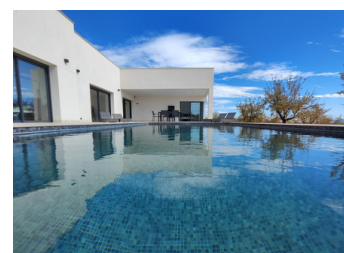

## 3 SOVRUM VILLA TILL SALU I ASPE - €342,000

 Sovrum: 3

 Badrum: 2

 Bygg : 199m<sup>2</sup>

 Tomt: 0m<sup>2</sup>

 Pool: Yes

 Ref: 715141