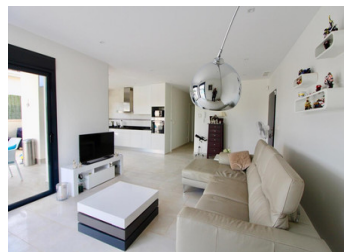

3 SOVRUM VILLA TILL SALU I ASPE - €225,000

 Sovrum: 3

 Bygg : 120m²

 Pool: Yes

 Badrum: 2

 Tomt: 0m²

 Ref: 715145

Fastighetsbeskrivning