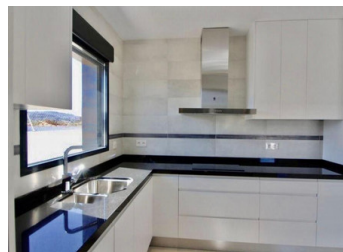

3 SOVRUM VILLA TILL SALU I ASPE - €225,000

 Sovrum: 3

 Bygg : 120m²

 Pool: Yes

 Badrum: 2

 Tomt: 0m²

 Ref: 715145

Fastighetsbeskrivning