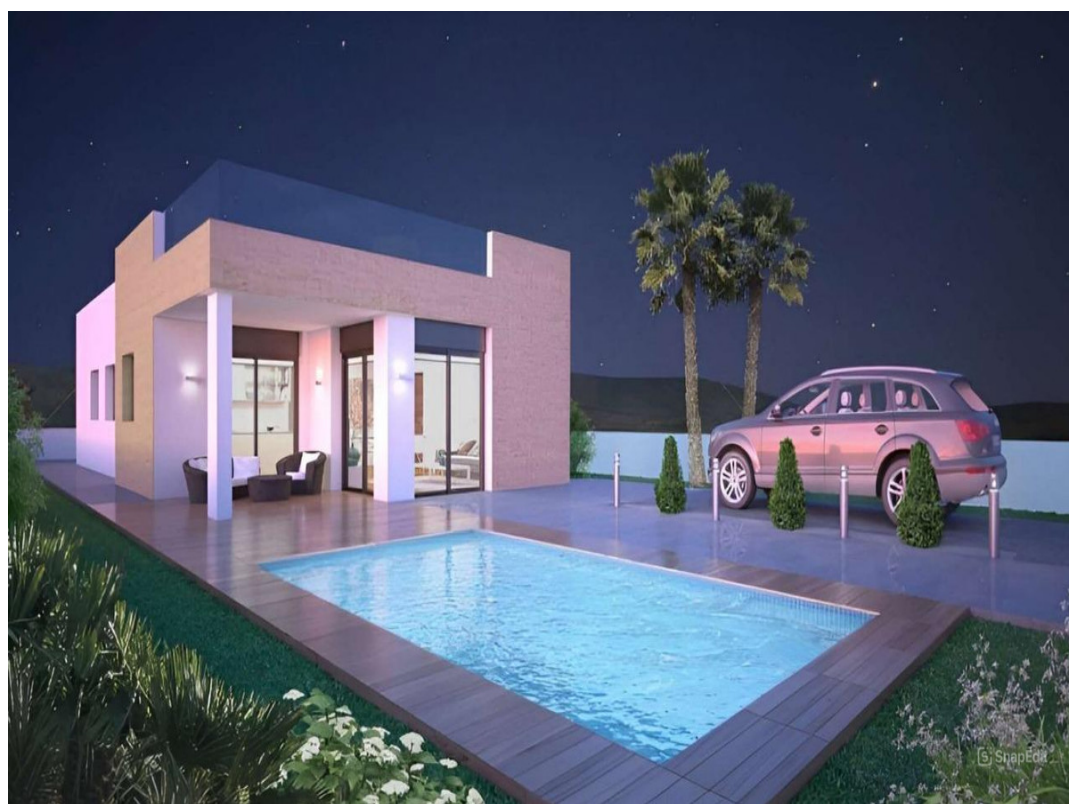

3 SOVRUM VILLA TILL SALU I ASPE - €225,000

 Sovrum: 3

 Bygg : 120m²

 Pool: Yes

 Badrum: 2

 Tomt: 0m²

 Ref: 715145

Fastighetsbeskrivning