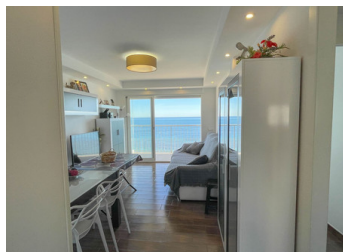

2 SOVRUM LÄGENHET TILL SALU I CALPE - €380,000

 Sovrum: 2

 Bygg : 60m²

 Pool: No

 Badrum: 1

 Tomt: 0m²

 Ref: 715112

Fastighetsbeskrivning