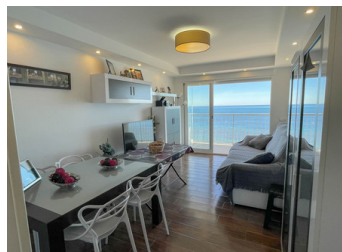

2 SOVRUM LÄGENHET TILL SALU I CALPE - €380,000

 Sovrum: 2

 Bygg : 60m²

 Pool: No

 Badrum: 1

 Tomt: 0m²

 Ref: 715112

Fastighetsbeskrivning