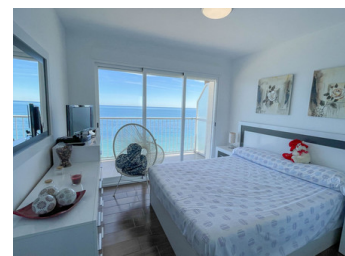

2 SOVRUM LÄGENHET TILL SALU I CALPE - €380,000

 Sovrum: 2

 Bygg : 60m²

 Pool: No

 Badrum: 1

 Tomt: 0m²

 Ref: 715112

Fastighetsbeskrivning