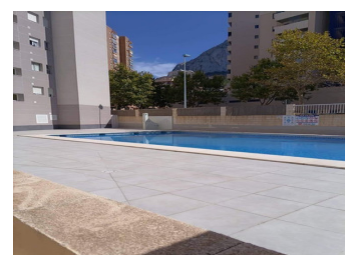

2 SOVRUM LÄGENHET TILL SALU I CALPE - €230,000

 Sovrum: 2

 Bygg : 68m²

 Pool: No

 Badrum: 1

 Tomt: 0m²

 Ref: 715061

Fastighetsbeskrivning