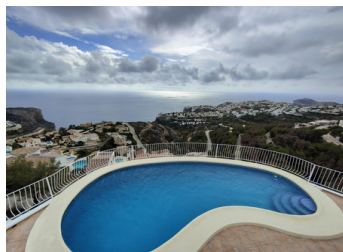

3 SOVRUM VILLA TILL SALU I BENITACHELL - €695,000

 Sovrum: 3

 Bygg : 209m²

 Pool: No

 Badrum: 2

 Tomt: 1163m²

 Ref: 715053

Fastighetsbeskrivning