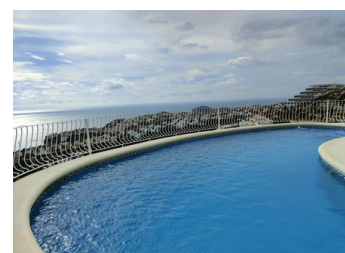

3 SOVRUM VILLA TILL SALU I BENITACHELL - €695,000

 Sovrum: 3

 Bygg : 209m²

 Pool: No

 Badrum: 2

 Tomt: 1163m²

 Ref: 715053

Fastighetsbeskrivning