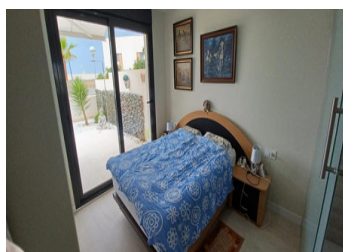

## 2 SOVRUM LÄGENHET TILL SALU I FINESTRAT - €330,000

 Sovrum: 2

 Bygg : 82m<sup>2</sup>

 Pool: No

 Badrum: 2

 Tomt: 30m<sup>2</sup>

 Ref: 715047