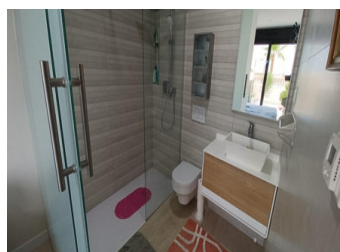

## 2 SOVRUM LÄGENHET TILL SALU I FINESTRAT - €330,000

 Sovrum: 2

 Bygg : 82m<sup>2</sup>

 Pool: No

 Badrum: 2

 Tomt: 30m<sup>2</sup>

 Ref: 715047