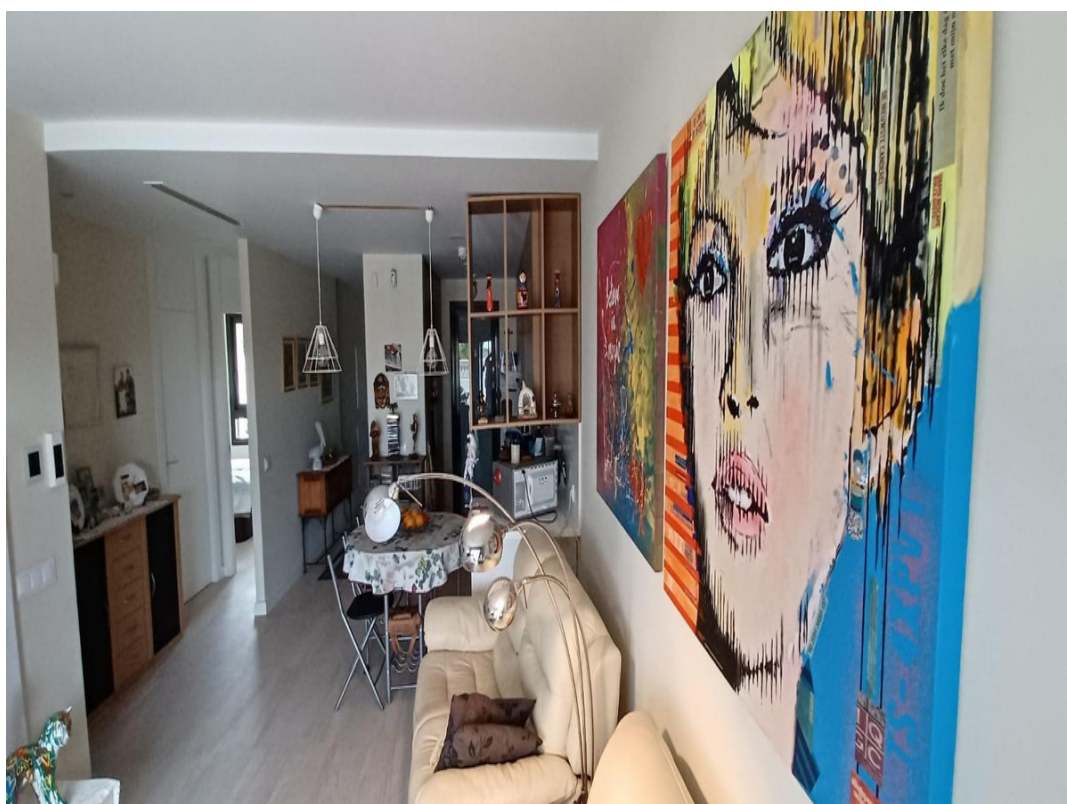

## 2 SOVRUM LÄGENHET TILL SALU I FINESTRAT - €330,000

 Sovrum: 2

 Bygg : 82m<sup>2</sup>

 Pool: No

 Badrum: 2

 Tomt: 30m<sup>2</sup>

 Ref: 715047