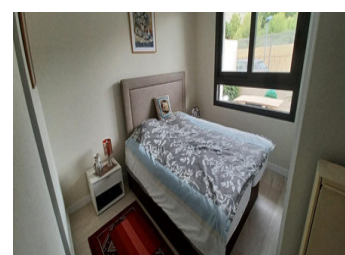

## 2 SOVRUM LÄGENHET TILL SALU I FINESTRAT - €330,000

 Sovrum: 2

 Bygg : 82m<sup>2</sup>

 Pool: No

 Badrum: 2

 Tomt: 30m<sup>2</sup>

 Ref: 715047