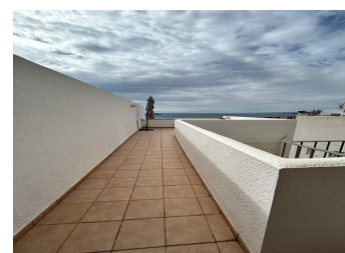

## 2 SOVRUM LÄGENHET TILL SALU I BENIDORM - €310,000

 Sovrum: 2

 Bygg : 67m<sup>2</sup>

 Pool: No

 Badrum: 1

 Tomt: 0m<sup>2</sup>

 Ref: 715038