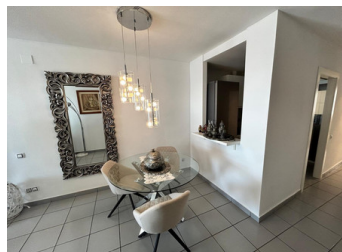

## 2 SOVRUM LÄGENHET TILL SALU I BENIDORM - €310,000

 Sovrum: 2

 Bygg : 67m<sup>2</sup>

 Pool: No

 Badrum: 1

 Tomt: 0m<sup>2</sup>

 Ref: 715038