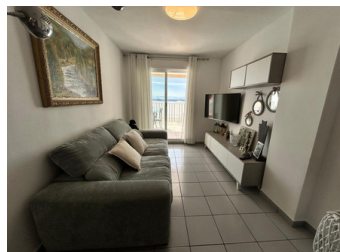

## 2 SOVRUM LÄGENHET TILL SALU I BENIDORM - €310,000

 Sovrum: 2

 Bygg : 67m<sup>2</sup>

 Pool: No

 Badrum: 1

 Tomt: 0m<sup>2</sup>

 Ref: 715038