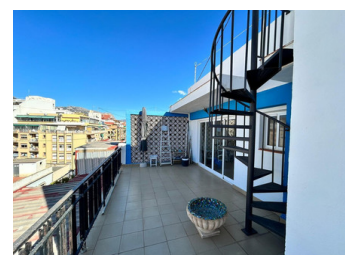

## 4 SOVRUM LÄGENHET TILL SALU I BENIDORM - €229,000

 Sovrum: 4

 Bygg : 161m<sup>2</sup>

 Pool: No

 Badrum: 2

 Tomt: 0m<sup>2</sup>

 Ref: 715032