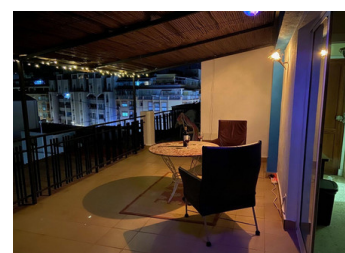

## 4 SOVRUM LÄGENHET TILL SALU I BENIDORM - €229,000

 Sovrum: 4

 Bygg : 161m<sup>2</sup>

 Pool: No

 Badrum: 2

 Tomt: 0m<sup>2</sup>

 Ref: 715032