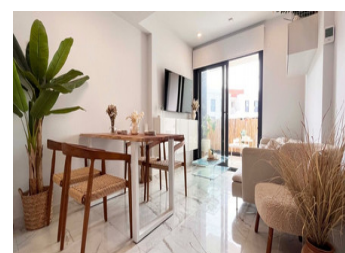

## 2 SOVRUM LÄGENHET TILL SALU I TORREVIEJA - €215,000

 Sovrum: 2

 Bygg : 69m<sup>2</sup>

 Pool: Yes

 Badrum: 2

 Tomt: 0m<sup>2</sup>

 Ref: 714935