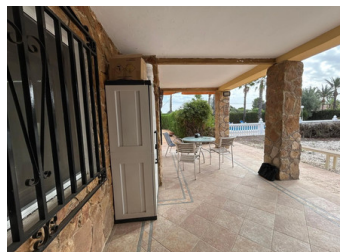

4 SOVRUM VILLA TILL SALU I ELCHE - €364,900

 Sovrum: 4

 Bygg : 150m²

 Pool: No

 Badrum: 2

 Tomt: 2100m²

 Ref: 714916

Fastighetsbeskrivning