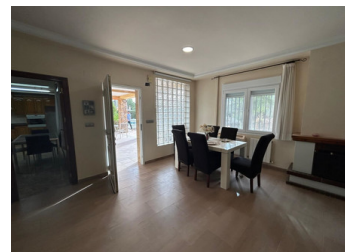

4 SOVRUM VILLA TILL SALU I ELCHE - €364,900

 Sovrum: 4

 Bygg : 150m²

 Pool: No

 Badrum: 2

 Tomt: 2100m²

 Ref: 714916

Fastighetsbeskrivning