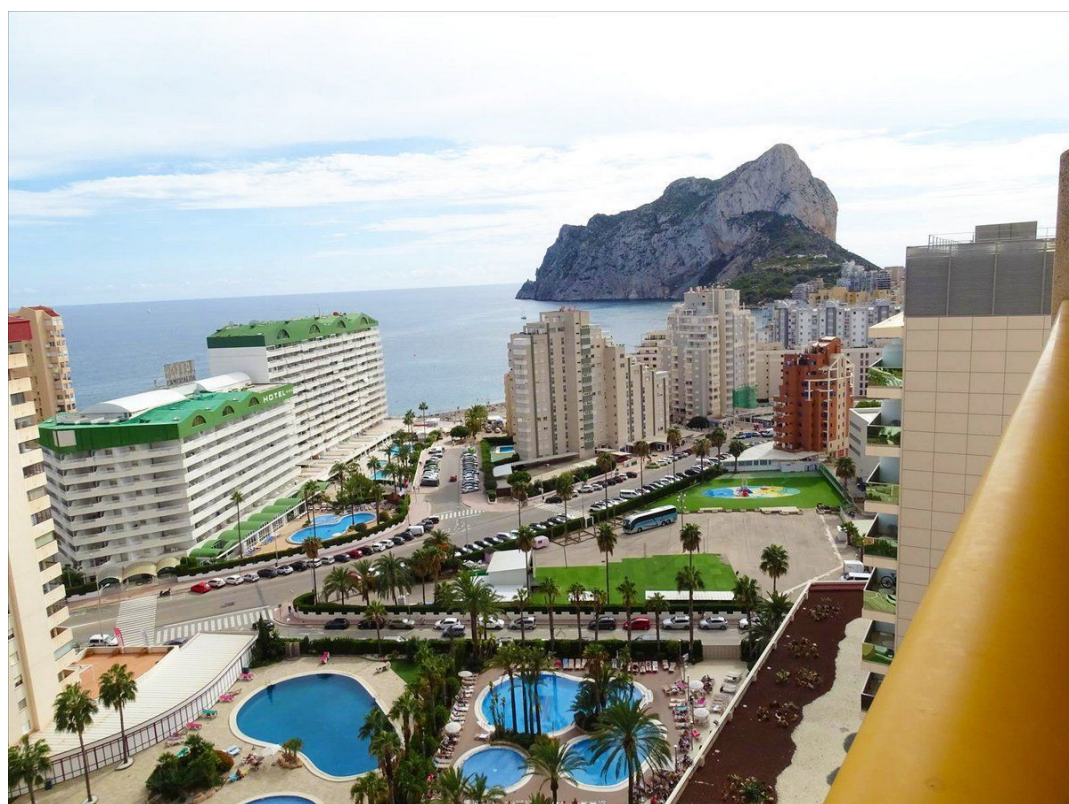

## 3 SOVRUM LÄGENHET TILL SALU I CALPE - €525,000

 Sovrum: 3

 Bygg : 136m<sup>2</sup>

 Pool: No

 Badrum: 3

 Tomt: 0m<sup>2</sup>

 Ref: 714909