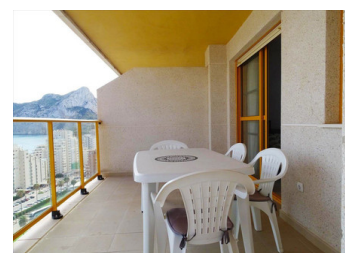

## 3 SOVRUM LÄGENHET TILL SALU I CALPE - €525,000

 Sovrum: 3

 Bygg : 136m<sup>2</sup>

 Pool: No

 Badrum: 3

 Tomt: 0m<sup>2</sup>

 Ref: 714909