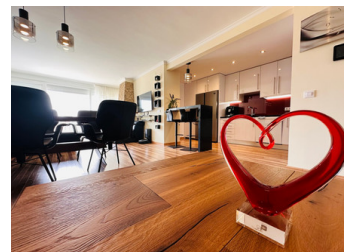

## 2 SOVRUM LÄGENHET TILL SALU I CALPE - €395,000

 Sovrum: 2

 Bygg : 111m<sup>2</sup>

 Pool: No

 Badrum: 1

 Tomt: 0m<sup>2</sup>

 Ref: 714689