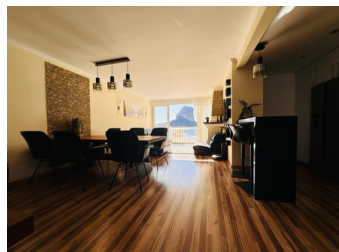

## 2 SOVRUM LÄGENHET TILL SALU I CALPE - €395,000

 Sovrum: 2

 Bygg : 111m<sup>2</sup>

 Pool: No

 Badrum: 1

 Tomt: 0m<sup>2</sup>

 Ref: 714689