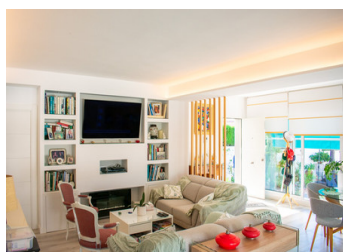

## 3 SOVRUM VILLA TILL SALU I DONA PEPA - €495,000

 Sovrum: 3

 Bygg : 149m<sup>2</sup>

 Pool: No

 Badrum: 3

 Tomt: 590m<sup>2</sup>

 Ref: 714641