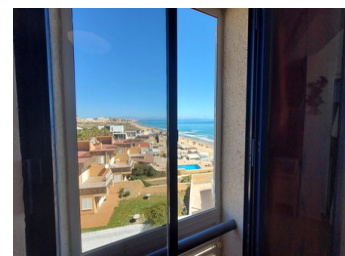

## 2 SOVRUM LÄGENHET TILL SALU I LA MATA - €354,500

 Sovrum: 2

 Bygg : 62m<sup>2</sup>

 Pool: Yes

 Badrum: 1

 Tomt: 0m<sup>2</sup>

 Ref: 714635