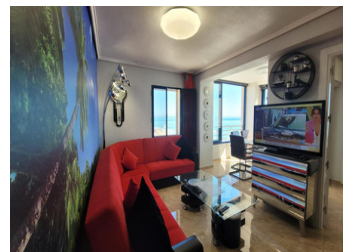

## 2 SOVRUM LÄGENHET TILL SALU I LA MATA - €354,500

 Sovrum: 2

 Bygg : 62m<sup>2</sup>

 Pool: Yes

 Badrum: 1

 Tomt: 0m<sup>2</sup>

 Ref: 714635