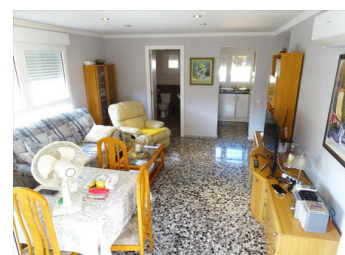

## 2 SOVRUM LÄGENHET TILL SALU I CALPE - €179,000

 Sovrum: 2

 Badrum: 1

 Bygg : 70m<sup>2</sup>

 Tomt: 0m<sup>2</sup>

 Pool: No

 Ref: 714608