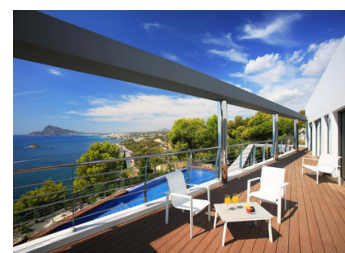

## 6 SOVRUM VILLA TILL SALU I ALTEA - €6,300,000

 Sovrum: 6

 Bygg : 722m<sup>2</sup>

 Pool: Yes

 Badrum: 6

 Tomt: 1800m<sup>2</sup>

 Ref: 714612