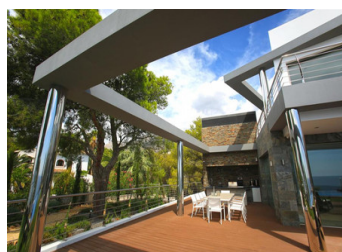

## 6 SOVRUM VILLA TILL SALU I ALTEA - €6,300,000

 Sovrum: 6

 Bygg : 722m<sup>2</sup>

 Pool: Yes

 Badrum: 6

 Tomt: 1800m<sup>2</sup>

 Ref: 714612