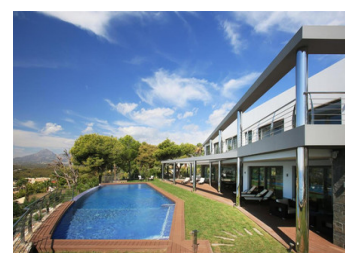

## 6 SOVRUM VILLA TILL SALU I ALTEA - €6,300,000

 Sovrum: 6

 Bygg : 722m<sup>2</sup>

 Pool: Yes

 Badrum: 6

 Tomt: 1800m<sup>2</sup>

 Ref: 714612