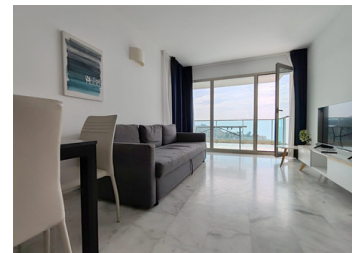

## 2 SOVRUM LÄGENHET TILL SALU I BENIDORM - €310,000

 Sovrum: 2

 Bygg : 105m<sup>2</sup>

 Pool: No

 Badrum: 2

 Tomt: 0m<sup>2</sup>

 Ref: 714566