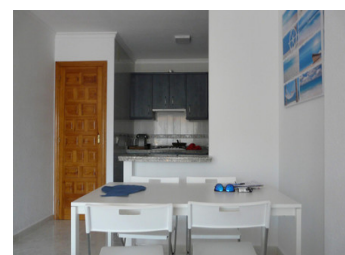

2 SOVRUM LÄGENHET TILL SALU I BENITACHELL - €195,000

 Sovrum: 2

 Bygg : 70m²

 Pool: No

 Badrum: 1

 Tomt: 0m²

 Ref: 714560

Fastighetsbeskrivning