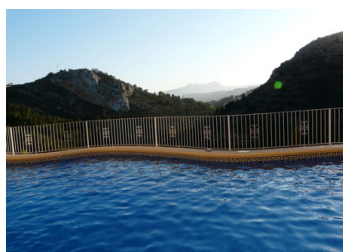

2 SOVRUM LÄGENHET TILL SALU I BENITACHELL - €195,000

 Sovrum: 2

 Bygg : 70m²

 Pool: No

 Badrum: 1

 Tomt: 0m²

 Ref: 714560

Fastighetsbeskrivning