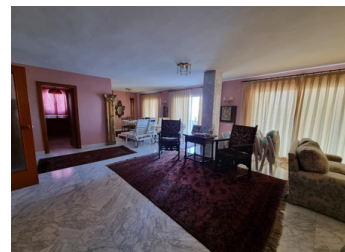

## 2 SOVRUM LÄGENHET TILL SALU I CALPE - €2,000,000

 Sovrum: 2

 Bygg : 181m<sup>2</sup>

 Pool: No

 Badrum: 2

 Tomt: 0m<sup>2</sup>

 Ref: 714534