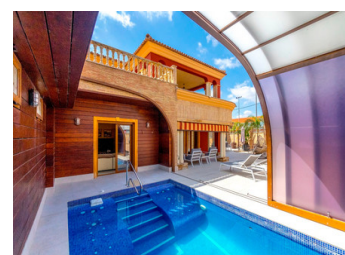

4 SOVRUM VILLA TILL SALU I LA APARECIDA - €580,000

 Sovrum: 4

 Bygg : 620m²

 Pool: Yes

 Badrum: 2

 Tomt: 450m²

 Ref: 714485

Fastighetsbeskrivning