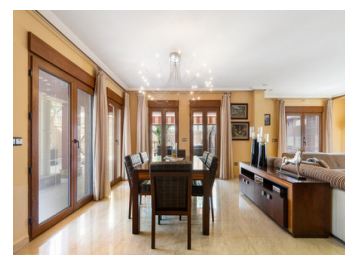

4 SOVRUM VILLA TILL SALU I LA APARECIDA - €580,000

 Sovrum: 4

 Bygg : 620m²

 Pool: Yes

 Badrum: 2

 Tomt: 450m²

 Ref: 714485

Fastighetsbeskrivning