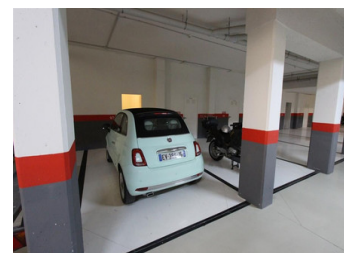

4 SOVRUM LÄGENHET TILL SALU I ALTEA - €1,450,000

 Sovrum: 4

 Bygg : 260m²

 Pool: No

 Badrum: 3

 Tomt: 0m²

 Ref: 714412

Fastighetsbeskrivning