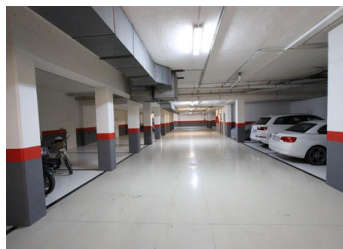

4 SOVRUM LÄGENHET TILL SALU I ALTEA - €1,450,000

 Sovrum: 4

 Bygg : 260m²

 Pool: No

 Badrum: 3

 Tomt: 0m²

 Ref: 714412

Fastighetsbeskrivning