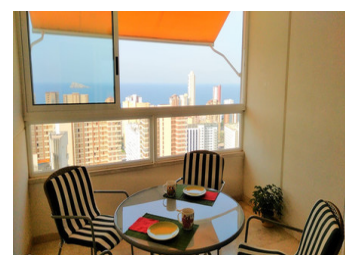

## 1 SOVRUM LÄGENHET TILL SALU I BENIDORM - €222,500

 Sovrum: 1

 Bygg : 60m<sup>2</sup>

 Pool: No

 Badrum: 1

 Tomt: 0m<sup>2</sup>

 Ref: 714403