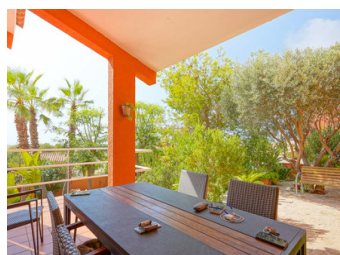

## 4 SOVRUM VILLA TILL SALU I CUMBRE DEL SOL - €750,000

 Sovrum: 4

 Bygg : 242m<sup>2</sup>

 Pool: No

 Badrum: 3

 Tomt: 729m<sup>2</sup>

 Ref: 714325