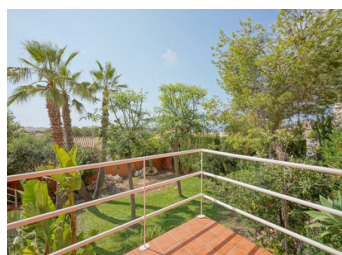

## 4 SOVRUM VILLA TILL SALU I CUMBRE DEL SOL - €750,000

 Sovrum: 4

 Bygg : 242m<sup>2</sup>

 Pool: No

 Badrum: 3

 Tomt: 729m<sup>2</sup>

 Ref: 714325