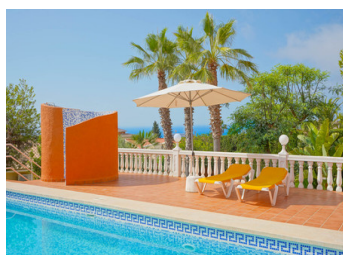

## 4 SOVRUM VILLA TILL SALU I CUMBRE DEL SOL - €750,000

 Sovrum: 4

 Bygg : 242m<sup>2</sup>

 Pool: No

 Badrum: 3

 Tomt: 729m<sup>2</sup>

 Ref: 714325