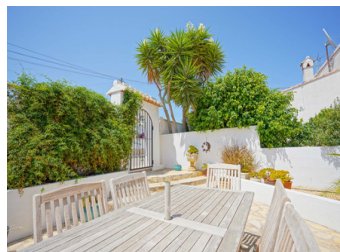

## 6 SOVRUM VILLA TILL SALU I BENITACHELL - €629,000

 Sovrum: 6

 Bygg : 250m<sup>2</sup>

 Pool: No

 Badrum: 4

 Tomt: 763m<sup>2</sup>

 Ref: 714322