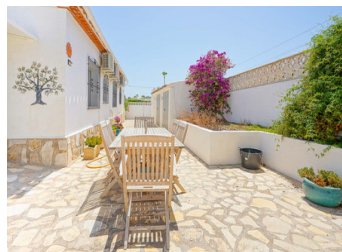

## 6 SOVRUM VILLA TILL SALU I BENITACHELL - €629,000

 Sovrum: 6

 Bygg : 250m<sup>2</sup>

 Pool: No

 Badrum: 4

 Tomt: 763m<sup>2</sup>

 Ref: 714322