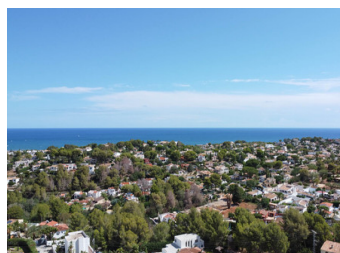

TOMT TILL SALU I DENIA - €210,000

 Sovrum: 0

 Bygg : 0m²

 Pool: No

 Badrum: 0

 Tomt: 1866m²

 Ref: 714242

Fastighetsbeskrivning