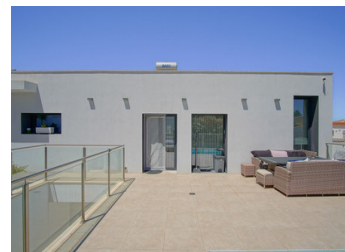

4 SOVRUM VILLA TILL SALU I BENITACHELL - €950,000

 Sovrum: 4

 Bygg : 418m²

 Pool: No

 Badrum: 3

 Tomt: 836m²

 Ref: 714234

Fastighetsbeskrivning