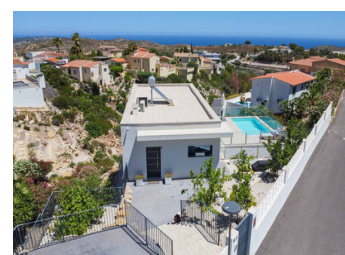

4 SOVRUM VILLA TILL SALU I BENITACHELL - €950,000

 Sovrum: 4

 Bygg : 418m²

 Pool: No

 Badrum: 3

 Tomt: 836m²

 Ref: 714234

Fastighetsbeskrivning