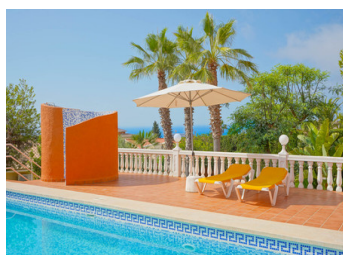

4 SOVRUM VILLA TILL SALU I BENITACHELL - €750,000

 Sovrum: 4

 Bygg : 242m²

 Pool: No

 Badrum: 3

 Tomt: 729m²

 Ref: 714239

Fastighetsbeskrivning