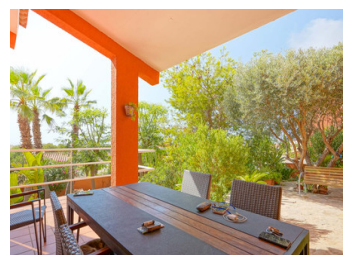

4 SOVRUM VILLA TILL SALU I BENITACHELL - €750,000

 Sovrum: 4

 Bygg : 242m²

 Pool: No

 Badrum: 3

 Tomt: 729m²

 Ref: 714239

Fastighetsbeskrivning