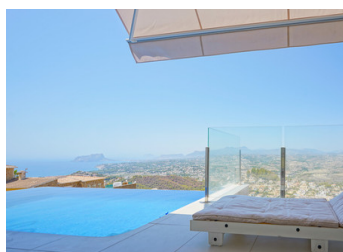

2 SOVRUM VILLA TILL SALU I BENITACHELL - €875,000

 Sovrum: 2

 Bygg : 296m²

 Pool: No

 Badrum: 2

 Tomt: 1395m²

 Ref: 714241

Fastighetsbeskrivning