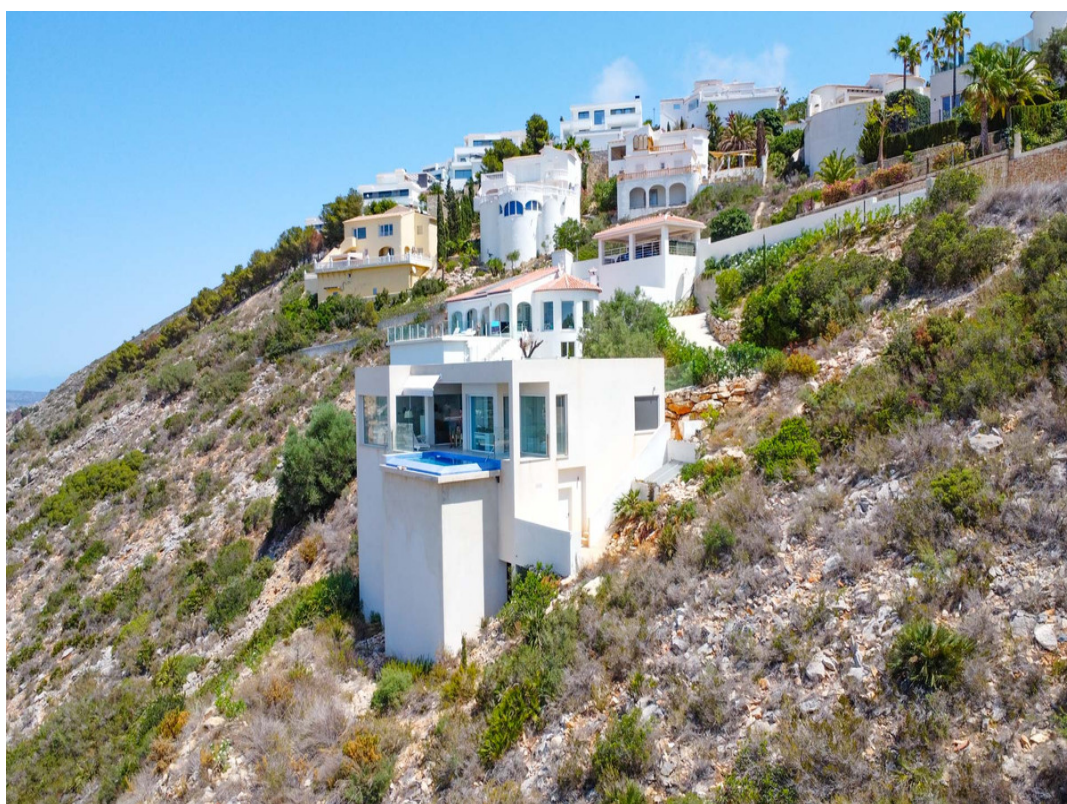

2 SOVRUM VILLA TILL SALU I BENITACHELL - €875,000

 Sovrum: 2

 Bygg : 296m²

 Pool: No

 Badrum: 2

 Tomt: 1395m²

 Ref: 714241

Fastighetsbeskrivning