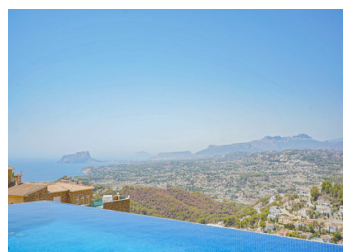

2 SOVRUM VILLA TILL SALU I BENITACHELL - €875,000

 Sovrum: 2

 Bygg : 296m²

 Pool: No

 Badrum: 2

 Tomt: 1395m²

 Ref: 714241

Fastighetsbeskrivning