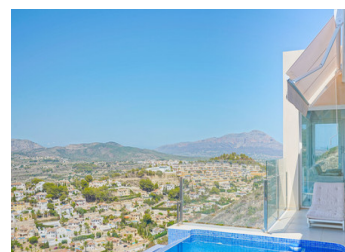

2 SOVRUM VILLA TILL SALU I BENITACHELL - €875,000

 Sovrum: 2

 Bygg : 296m²

 Pool: No

 Badrum: 2

 Tomt: 1395m²

 Ref: 714241

Fastighetsbeskrivning