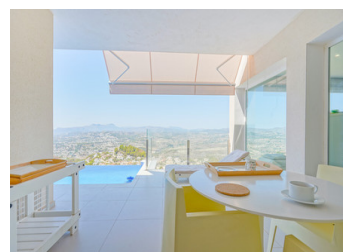

2 SOVRUM VILLA TILL SALU I BENITACHELL - €875,000

 Sovrum: 2

 Bygg : 296m²

 Pool: No

 Badrum: 2

 Tomt: 1395m²

 Ref: 714241

Fastighetsbeskrivning