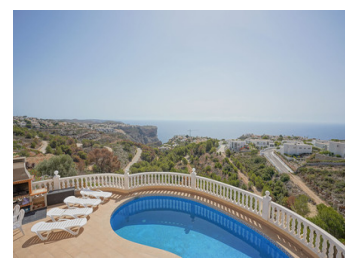

## 3 SOVRUM VILLA TILL SALU I BENITACHELL - €715,000

 Sovrum: 3

 Bygg : 165m<sup>2</sup>

 Pool: No

 Badrum: 3

 Tomt: 820m<sup>2</sup>

 Ref: 714222