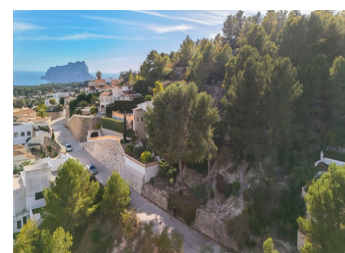

TOMT TILL SALU I BENISSA - €285,000

 Sovrum: 0

 Bygg : 0m²

 Pool: No

 Badrum: 0

 Tomt: 1100m²

 Ref: 714217

Fastighetsbeskrivning