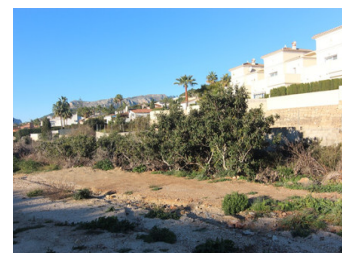

TOMT TILL SALU I CALPE - €750,000

 Sovrum: 0

 Bygg : 0m²

 Pool: No

 Badrum: 0

 Tomt: 4322m²

 Ref: 714150

Fastighetsbeskrivning