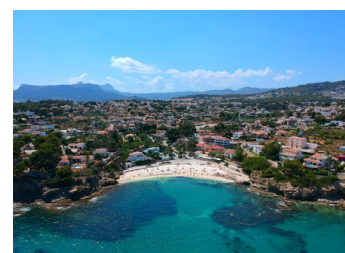

TOMT TILL SALU I BENISSA - €150,000

 Sovrum: 0

 Bygg : 0m²

 Pool: No

 Badrum: 0

 Tomt: 800m²

 Ref: 714106

Fastighetsbeskrivning